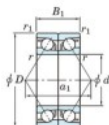

Roulement à bille simple rangée 7226-CDB-FY-JTEKT - 7226-CDB-FY-JTEKT

<https://www.123roulement.ch/roulement-palier/roulement-bille/simple-rangee/7226-cdb-fy-jtekt>

Boundary dimensions

Bearing No.	Boundary dimensions(mm)					Basic load ratings(kN)		Fatigue load factor		Limiting speeds(min-1)
	d	D	B	r(mm)	r1(mm)	C_r	C_{0r}	f₀	f₁	
7226CDB FY	130	230	80	3	1.1	433	428	16.5	14.7	3500

CARACTÉRISTIQUES PRODUIT

Marque	JTEKT
N° Ean13	3616060648266
Diam. intérieur	130 mm
Diam. extérieur	230 mm
Epaisseur	80 mm
Vitesse limite	3500 rpm
Charge dynamique	433 kN
Charge statique	428 kN
Conditionnement	1

contact@123roulement.ch

+33 359 36 04 90

CRT4 de Lesquin 60 Rue Du Haut De Sainghin 59273 Fretin FRANCE