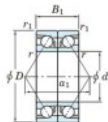

Roulement à bille simple rangée 7326-CDB-FY-JTEKT - 7326-CDB-FY-JTEKT

<https://www.123roulement.ch/roulement-palier/roulement-bille/simple-rangee/7326-cdb-fy-jtekt>

Boundary dimensions

Bearing No.	Boundary dimensions(mm)					Basic load ratings(kN)		Fatigue load limit(kN)	Factor	Limiting speeds(min-1)
	d	D	B	r1(max)	r2(max)	C_r	C₀			
7326CDB FY	130	280	116	4	1.5	597	629	22.7	13.7	3000

CARACTÉRISTIQUES PRODUIT

Marque	JTEKT
N° Ean13	3616060648280
Diam. intérieur	130 mm
Diam. extérieur	280 mm
Epaisseur	116 mm
Vitesse limite	3000 rpm
Charge dynamique	597 kN
Charge statique	629 kN
Conditionnement	1

contact@123roulement.ch

+33 359 36 04 90

CRT4 de Lesquin 60 Rue Du Haut De Sainghin 59273 Fretin FRANCE