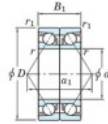

Roulement à bille simple rangée 7326-DB-FY-JTEKT - 7326-DB-FY-JTEKT

<https://www.123roulement.ch/roulement-palier/roulement-bille/simple-rangee/7326-db-fy-jtekt>

Boundary dimensions

Bearing No.	Boundary dimensions(mm)					Basic load ratings(kN)		Fatigue load factor		Limiting speeds(min-1)
	d	D	B	r1(mm)	r2(mm)	Cr	COr	CO	RO	
7326DB FY	130	280	116	4	1.5	611	659	23.7	-	2200

CARACTÉRISTIQUES PRODUIT

Marque	JTEKT
N° Ean13	3616060648303
Diam. intérieur	130 mm
Diam. intérieur	5.118" inch
Diam. extérieur	280 mm
Diam. extérieur	11.024" inch
Epaisseur	116 mm
Epaisseur	4.567" inch
Vitesse limite	2200 rpm
Charge dynamique	611 kN
Charge statique	659 kN
Conditionnement	1

contact@123roulement.ch

+33 359 36 04 90

CRT4 de Lesquin 60 Rue Du Haut De Sainghin 59273 Fretin FRANCE