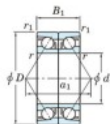

Roulement à bille simple rangée HAR-928-CDB-JTEKT - HAR-928-CDB-JTEKT

<https://www.123roulement.ch/roulement-palier/roulement-bille/simple-rangee/har-928-cdb-jtekt>

Boundary dimensions

Bearing No.	Boundary dimensions(mm)					Basic load rating(kN)		Fatigue load factor	Limiting speeds(min-1)
	d	D	B	r1(mm)	r2(mm)	Cr	Cor		
HAR928CDB	140	190	48	1.5	1	—	72.4	8.8	5100 Grease lub.

CARACTÉRISTIQUES PRODUIT

Marque	JTEKT
N° Ean13	3616060648310
Diam. intérieur	140 mm
Diam. extérieur	190 mm
Epaisseur	48 mm
Vitesse limite	5100 rpm
Charge statique	72.4 kN
Conditionnement	1

contact@123roulement.ch

+33 359 36 04 90

CRT4 de Lesquin 60 Rue Du Haut De Sainghin 59273 Fretin FRANCE