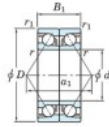

Roulement à bille simple rangée 7928-CDB-FY-JTEKT - 7928-CDB-FY-JTEKT

<https://www.123roulement.ch/roulement-palier/roulement-bille/simple-rangee/7928-cdb-fy-jtekt>

Boundary dimensions

Bearing No.	Boundary dimensions(mm)				Basic load ratings(kN)		Fatigue load factor		Limiting speeds(min-1)
	d	D	B	r (mm)	C_r	C_{0r}	C₁₀	C₉₀	
7928CDB FY	140	180	48	1.5	179	210	8.45	16.6	4000

CARACTÉRISTIQUES PRODUIT

Marque	JTEKT
N° Ean13	3616060648327
Diam. intérieur	140 mm
Diam. intérieur	5.512" inch
Diam. extérieur	190 mm
Diam. extérieur	7.48" inch
Epaisseur	48 mm
Epaisseur	1.89" inch
Vitesse limite	4000 rpm
Charge dynamique	179 kN
Charge statique	210 kN
Conditionnement	1

contact@123roulement.ch

+33 359 36 04 90

CRT4 de Lesquin 60 Rue Du Haut De Sainghin 59273 Fretin FRANCE