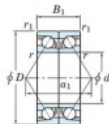

Roulement à bille simple rangée 7228-BDB-FY-JTEKT - 7228-BDB-FY-JTEKT

<https://www.123roulement.ch/roulement-palier/roulement-bille/simple-rangee/7228-bdb-fy-jtekt>

Boundary dimensions

Bearing No.	Boundary dimensions(mm)					Basic load ratings(kN)		Fatigue load limit(kN)	factor	Limiting speeds(min-1)
	d	D	B	r1(max)	r1(min)	C_r	C_{0r}	C_{0r}		
7228BDB FY	140	250	84	3	1.1	401	426	15.7	-	1700

CARACTÉRISTIQUES PRODUIT

Marque	JTEKT
N° Ean13	3616060648372
Diam. intérieur	140 mm
Diam. extérieur	250 mm
Epaisseur	84 mm
Vitesse limite	1700 rpm
Charge dynamique	401 kN
Charge statique	426 kN
Conditionnement	1

contact@123roulement.ch

+33 359 36 04 90

CRT4 de Lesquin 60 Rue Du Haut De Sainghin 59273 Fretin FRANCE