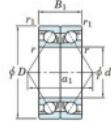

Roulement à bille simple rangée 7228-DB-FY-JTEKT - 7228-DB-FY-JTEKT

<https://www.123roulement.ch/roulement-palier/roulement-bille/simple-rangee/7228-db-fy-jtekt>

Boundary dimensions

Bearing No.	Boundary dimensions(mm)					Basic load ratings(kN)		Fatigue	factor	Limiting speeds(min-1)
	d	D	B	r1(mm)	r2(mm)	Cr	C0r	lim(kN)		
7228DB FY	140	250	84	3	1.1	443	468	17.3	10	Grease lub. 2300

CARACTÉRISTIQUES PRODUIT

Marque	JTEKT
N° Ean13	3616060648389
Diam. intérieur	140 mm
Diam. extérieur	250 mm
Epaisseur	84 mm
Vitesse limite	2300 rpm
Charge dynamique	443 kN
Charge statique	468 kN
Conditionnement	1

contact@123roulement.ch

+33 359 36 04 90

CRT4 de Lesquin 60 Rue Du Haut De Sainghin 59273 Fretin FRANCE