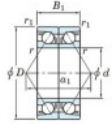

Roulement à bille simple rangée 7228-CDB-FY-JTEKT - 7228-CDB-FY-JTEKT

<https://www.123roulement.ch/roulement-palier/roulement-bille/simple-rangee/7228-cdb-fy-jtekt>

Boundary dimensions

Bearing No.	Boundary dimensions(mm)					Basic load ratings(kN)		Fatigue load factor		Limiting speeds(min-1)
	d	D	B	r1(mm)	r2(mm)	Cr	C0r	Cr	C0r	Grease lub.
7228CDB FY	140	250	84	3	1.1	483	508	18.8	14.8	3200

CARACTÉRISTIQUES PRODUIT

Marque	JTEKT
N° Ean13	3616060648402
Diam. intérieur	140 mm
Diam. intérieur	5.512" inch
Diam. extérieur	250 mm
Diam. extérieur	9.843" inch
Epaisseur	84 mm
Epaisseur	3.307" inch
Vitesse limite	3200 rpm
Charge dynamique	483 kN
Charge statique	508 kN
Conditionnement	1

contact@123roulement.ch

+33 359 36 04 90

CRT4 de Lesquin 60 Rue Du Haut De Sainghin 59273 Fretin FRANCE