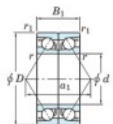

Roulement à bille simple rangée 7328-BDB-FY-JTEKT - 7328-BDB-FY-JTEKT

<https://www.123roulement.ch/roulement-palier/roulement-bille/simple-rangee/7328-bdb-fy-jtekt>

Boundary dimensions

Bearing No.	Boundary dimensions(mm)					Basic load ratings(kN)		Fatigue load limit(kN) C₁₀	factor f₀	Limiting speeds(min-1) Grease lub.
	d	D	B	r1(mm)	r2(mm)	C_r	C₀			
7328BDB FY	140	300	124	4	1.5	613	688	24	-	1500

CARACTÉRISTIQUES PRODUIT

Marque	JTEKT
N° Ean13	3616060648419
Diam. intérieur	140 mm
Diam. extérieur	300 mm
Epaisseur	124 mm
Vitesse limite	1500 rpm
Charge dynamique	613 kN
Charge statique	688 kN
Conditionnement	1

contact@123roulement.ch

+33 359 36 04 90

CRT4 de Lesquin 60 Rue Du Haut De Sainghin 59273 Fretin FRANCE