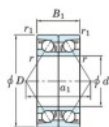

Roulement à bille simple rangée 7328-DB-FY-JTEKT - 7328-DB-FY-JTEKT

<https://www.123roulement.ch/roulement-palier/roulement-bille/simple-rangee/7328-db-fy-jtekt>

Boundary dimensions

Bearing No.	Boundary dimensions(mm)					Basic load ratings(kN)		Fatigue load factor		Limiting speeds(min-1)
	d	D	B	r1(min)	r1(max)	C_r	C_{0r}	f₀	Grease Lub.	
7328DB FY	140	300	124	4	1.5	668	748	26.1	-	2000

CARACTÉRISTIQUES PRODUIT

Marque	JTEKT
N° Ean13	3616060648426
Diam. intérieur	140 mm
Diam. extérieur	300 mm
Epaisseur	124 mm
Vitesse limite	2000 rpm
Charge dynamique	668 kN
Charge statique	748 kN
Conditionnement	1

contact@123roulement.ch

+33 359 36 04 90

CRT4 de Lesquin 60 Rue Du Haut De Sainghin 59273 Fretin FRANCE