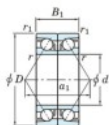

Roulement à bille simple rangée 7930-CDB-FY-JTEKT - 7930-CDB-FY-JTEKT

<https://www.123roulement.ch/roulement-palier/roulement-bille/simple-rangee/7930-cdb-fy-jtekt>

Boundary dimensions

Bearing No.	Boundary dimensions(mm)					Basic load ratings(kN)		Fatigue load factor		Limiting speeds(min-1)
	d	D	B	r1(mm)	r2(mm)	C_r	C_{0r}	f₀	f₁	Grease Lub.
7930CDB FY	150	210	56	2	1	241	263	10.9	16.3	3700

CARACTÉRISTIQUES PRODUIT

Marque	JTEKT
N° Ean13	3616060648457
Diam. intérieur	150 mm
Diam. intérieur	5.906" inch
Diam. extérieur	210 mm
Diam. extérieur	8.268" inch
Epaisseur	56 mm
Epaisseur	2.205" inch
Vitesse limite	3700 rpm
Charge dynamique	241 kN
Charge statique	263 kN
Conditionnement	1

contact@123roulement.ch

+33 359 36 04 90

CRT4 de Lesquin 60 Rue Du Haut De Sainghin 59273 Fretin FRANCE