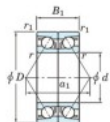

Roulement à bille simple rangée 7030-BDB-FY-JTEKT - 7030-BDB-FY-JTEKT

<https://www.123roulement.ch/roulement-palier/roulement-bille/simple-rangee/7030-bdb-fy-jtekt>

Boundary dimensions

Bearing No.	Boundary dimensions(mm)					Basic load ratings(kN)		Fatigue load limit(kN)	factor	Limiting speeds(min-1)
	d	D	B	r1(max)	r2(max)	Cr	C0r			
7030BDB FY	150	225	70	2.1	1.1	249	275	10.4	-	1800

CARACTÉRISTIQUES PRODUIT

Marque	JTEKT
N° Ean13	3616060648471
Diam. intérieur	150 mm
Diam. extérieur	225 mm
Epaisseur	70 mm
Vitesse limite	1800 rpm
Charge dynamique	249 kN
Charge statique	275 kN
Conditionnement	1

contact@123roulement.ch

+33 359 36 04 90

CRT4 de Lesquin 60 Rue Du Haut De Sainghin 59273 Fretin FRANCE