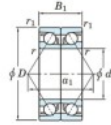

Roulement à bille simple rangée 7230-BDB-FY-JTEKT - 7230-BDB-FY-JTEKT

<https://www.123roulement.ch/roulement-palier/roulement-bille/simple-rangee/7230-bdb-fy-jtekt>

Boundary dimensions

Bearing No.	Boundary dimensions(mm)					Basic load ratings(kN)		Fatigue load factor		Limiting speeds(min-1)
	d	D	B	r1(mm)	r2(mm)	C_r	C_{0r}	C₁₀	f₀	Grease lub.
7230BDB FY	150	270	90	3	1.1	456	509	18.1	-	1600

CARACTÉRISTIQUES PRODUIT

Marque	JTEKT
N° Ean13	3616060648501
Diam. intérieur	150 mm
Diam. intérieur	5.906" inch
Diam. extérieur	270 mm
Diam. extérieur	10.63" inch
Epaisseur	90 mm
Epaisseur	3.543" inch
Vitesse limite	1600 rpm
Charge dynamique	456 kN
Charge statique	509 kN
Conditionnement	1

contact@123roulement.ch

+33 359 36 04 90

CRT4 de Lesquin 60 Rue Du Haut De Sainghin 59273 Fretin FRANCE