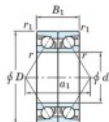

Roulement à bille simple rangée 7330-BDB-FY-JTEKT - 7330-BDB-FY-JTEKT

<https://www.123roulement.ch/roulement-palier/roulement-bille/simple-rangee/7330-bdb-fy-jtekt>

Boundary dimensions

Bearing No.	Boundary dimensions(mm)					Basic load ratings(kN)		Fatigue load limit(kN)	factor	Limiting speeds(min-1)
	d	D	B	r1(mm)	r(mm)	Cr	C0r	C0		
7330BDB FY	150	320	130	4	1.5	645	760	25.6	-	1400

CARACTÉRISTIQUES PRODUIT

Marque	JTEKT
N° Ean13	3616060648532
Diam. intérieur	150 mm
Diam. extérieur	320 mm
Epaisseur	130 mm
Vitesse limite	1400 rpm
Charge dynamique	645 kN
Charge statique	760 kN
Conditionnement	1

contact@123roulement.ch

+33 359 36 04 90

CRT4 de Lesquin 60 Rue Du Haut De Sainghin 59273 Fretin FRANCE