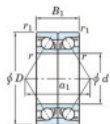

Roulement à bille simple rangée 7330-DB-FY-JTEKT - 7330-DB-FY-JTEKT

<https://www.123roulement.ch/roulement-palier/roulement-bille/simple-rangee/7330-db-fy-jtekt>

Boundary dimensions

Bearing No.	Boundary dimensions(mm)					Basic load ratings(kN)		Fatigue load limit(kN)	factor	Limiting speeds(min-1)
	d	D	B	r (mm)	r1 (mm)	C0	C0R	C0		
7330DB FY	150	320	130	4	1.5	706	829	27.9	-	1900

CARACTÉRISTIQUES PRODUIT

Marque	JTEKT
N° Ean13	3616060648549
Diam. intérieur	150 mm
Diam. extérieur	320 mm
Epaisseur	130 mm
Vitesse limite	1900 rpm
Charge dynamique	706 kN
Charge statique	829 kN
Conditionnement	1

contact@123roulement.ch

+33 359 36 04 90

CRT4 de Lesquin 60 Rue Du Haut De Sainghin 59273 Fretin FRANCE