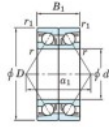

Roulement à bille simple rangée 7330-CDB-FY-JTEKT - 7330-CDB-FY-JTEKT

<https://www.123roulement.ch/roulement-palier/roulement-bille/simple-rangee/7330-cdb-fy-jtekt>

Boundary dimensions

Bearing No.	Boundary dimensions(mm)					Basic load ratings(kN)		Fatigue load factor		Limiting speeds(min-1)
	d	D	B	r1(max)	r2(max)	C0	C0r	C10	C10r	
7330CDB FY	150	320	130	4	1.5	760	891	30	13.7	2600 Grease lub.

CARACTÉRISTIQUES PRODUIT

Marque	JTEKT
N° Ean13	3616060648556
Diam. intérieur	150 mm
Diam. intérieur	5.906" inch
Diam. extérieur	320 mm
Diam. extérieur	12.598" inch
Epaisseur	130 mm
Epaisseur	5.118" inch
Vitesse limite	2600 rpm
Charge dynamique	760 kN
Charge statique	891 kN
Conditionnement	1

contact@123roulement.ch

+33 359 36 04 90

CRT4 de Lesquin 60 Rue Du Haut De Sainghin 59273 Fretin FRANCE