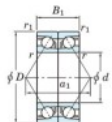

Roulement à bille simple rangée 7932-CDB-FY-JTEKT - 7932-CDB-FY-JTEKT

<https://www.123roulement.ch/roulement-palier/roulement-bille/simple-rangee/7932-cdb-fy-jtekt>

Boundary dimensions

Bearing No.	Boundary dimensions(mm)					Basic load ratings(kN)		Fatigue load factor		Limiting speeds(min-1)
	d	D	B	r1(mm)	r2(mm)	Cr	C0r	10	16.5	Grease Lub.
7932CDB FY	160	220	56	2	1	245	289	10.9	16.5	3500

CARACTÉRISTIQUES PRODUIT

Marque	JTEKT
N° Ean13	3616060648570
Diam. intérieur	160 mm
Diam. extérieur	220 mm
Epaisseur	56 mm
Vitesse limite	3500 rpm
Charge dynamique	245 kN
Charge statique	289 kN
Conditionnement	1

contact@123roulement.ch

+33 359 36 04 90

CRT4 de Lesquin 60 Rue Du Haut De Sainghin 59273 Fretin FRANCE