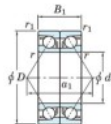

Roulement à bille simple rangée 7032-BDB-FY-JTEKT - 7032-BDB-FY-JTEKT

<https://www.123roulement.ch/roulement-palier/roulement-bille/simple-rangee/7032-bdb-fy-jtekt>

Boundary dimensions

Bearing No.	Boundary dimensions(mm)					Basic load ratings(kN)		Fatigue	factor	Limiting speeds(min-1)
	d	D	B	r1(mm)	r2(mm)	C0	C0r	load limit(kN)		
7032BDB FY	160	240	76	2.1	1.1	282	316	11.6	-	1700

CARACTÉRISTIQUES PRODUIT

Marque	JTEKT
N° Ean13	3616060648594
Diam. intérieur	160 mm
Diam. extérieur	240 mm
Epaisseur	76 mm
Vitesse limite	1700 rpm
Charge dynamique	282 kN
Charge statique	316 kN
Conditionnement	1

contact@123roulement.ch

+33 359 36 04 90

CRT4 de Lesquin 60 Rue Du Haut De Sainghin 59273 Fretin FRANCE