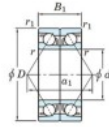

Roulement à bille simple rangée 7032-DB-FY-JTEKT - 7032-DB-FY-JTEKT

<https://www.123roulement.ch/roulement-palier/roulement-bille/simple-rangee/7032-db-fy-jtekt>

Boundary dimensions

Bearing No.	Boundary dimensions(mm)					Basic load ratings(kN)		Fatigue load limit(kN)		factor	Limiting speeds(min-1)
	d	D	B	r1(max)	r1(min)	Cy	C0y	C0a	C0s		
7032DB FY	160	240	76	2.1	1.1	315	353	13.3	-	-	2300

CARACTÉRISTIQUES PRODUIT

Marque	JTEKT
N° Ean13	3616060648600
Diam. intérieur	160 mm
Diam. extérieur	240 mm
Epaisseur	76 mm
Vitesse limite	2300 rpm
Charge dynamique	315 kN
Charge statique	353 kN
Conditionnement	1

contact@123roulement.ch

+33 359 36 04 90

CRT4 de Lesquin 60 Rue Du Haut De Sainghin 59273 Fretin FRANCE