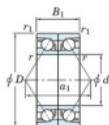

Roulement à bille simple rangée 7032-CDB-FY-JTEKT - 7032-CDB-FY-JTEKT

<https://www.123roulement.ch/roulement-palier/roulement-bille/simple-rangee/7032-cdb-fy-jtekt>

Boundary dimensions

Bearing No.	Boundary dimensions(mm)					Basic load ratings(kN)		Fatigue load factor		Limiting speeds(min-1)
	d	D	B	r1(mm)	r2(mm)	Cr	C0r	10	16	
7032CDB FY	160	240	76	2.1	1.1	347	386	15	16	3100

CARACTÉRISTIQUES PRODUIT

Marque	JTEKT
N° Ean13	3616060648617
Diam. intérieur	160 mm
Diam. extérieur	240 mm
Epaisseur	76 mm
Vitesse limite	3100 rpm
Charge dynamique	347 kN
Charge statique	386 kN
Conditionnement	1

contact@123roulement.ch

+33 359 36 04 90

CRT4 de Lesquin 60 Rue Du Haut De Sainghin 59273 Fretin FRANCE