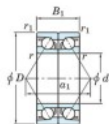

Roulement à bille simple rangée 7232-DB-FY-JTEKT - 7232-DB-FY-JTEKT

<https://www.123roulement.ch/roulement-palier/roulement-bille/simple-rangee/7232-db-fy-jtekt>

Boundary dimensions

Bearing No.	Boundary dimensions(mm)					Basic load ratings(kN)		Fatigue load limit(kN)	factor	Limiting speeds(min-1)
	d	D	B	r1(mm)	r2(mm)	Cr	Cor	lim		
7232DB FY	160	290	96	3	1.1	468	525	18.1	-	2000

CARACTÉRISTIQUES PRODUIT

Marque	JTEKT
N° Ean13	3616060648624
Diam. intérieur	160 mm
Diam. extérieur	290 mm
Epaisseur	96 mm
Vitesse limite	2000 rpm
Charge dynamique	468 kN
Charge statique	525 kN
Conditionnement	1

contact@123roulement.ch

+33 359 36 04 90

CRT4 de Lesquin 60 Rue Du Haut De Sainghin 59273 Fretin FRANCE