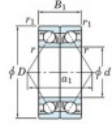

Roulement à bille simple rangée 7232-CDB-FY-JTEKT - 7232-CDB-FY-JTEKT

<https://www.123roulement.ch/roulement-palier/roulement-bille/simple-rangee/7232-cdb-fy-jtekt>

Boundary dimensions

Bearing No.	Boundary dimensions(mm)					Basic load ratings(kN)		Fatigue load factor		Limiting speeds(min-1)
	d	D	B	r1(mm)	r2(mm)	C_r	C_{0r}	f₀	f₁	Grease Lub.
7232CDB FY	160	290	96	3	1.1	511	665	19.7	15.2	2700

CARACTÉRISTIQUES PRODUIT

Marque	JTEKT
N° Ean13	3616060648648
Diam. intérieur	160 mm
Diam. intérieur	6.299" inch
Diam. extérieur	290 mm
Diam. extérieur	11.417" inch
Epaisseur	96 mm
Epaisseur	3.78" inch
Vitesse limite	2700 rpm
Charge dynamique	511 kN
Charge statique	665 kN
Conditionnement	1

contact@123roulement.ch

+33 359 36 04 90

CRT4 de Lesquin 60 Rue Du Haut De Sainghin 59273 Fretin FRANCE