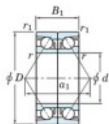

Roulement à bille simple rangée 7332-CDB-FY-JTEKT - 7332-CDB-FY-JTEKT

<https://www.123roulement.ch/roulement-palier/roulement-bille/simple-rangee/7332-cdb-fy-jtekt>

Boundary dimensions

Bearing No.	Boundary dimensions(mm)					Basic load ratings(kN)		Fatigue load factor		Limiting speeds(min-1)
	d	D	B	r1(min)	r1(max)	Cy	C0y	Ca	C0a	
7332CDB FY	160	340	136	4	1.5	800	980	32	14	Grease Lub. 2400

CARACTÉRISTIQUES PRODUIT

Marque	JTEKT
N° Ean13	3616060648679
Diam. intérieur	160 mm
Diam. extérieur	340 mm
Epaisseur	136 mm
Vitesse limite	2400 rpm
Charge dynamique	800 kN
Charge statique	980 kN
Conditionnement	1

contact@123roulement.ch

+33 359 36 04 90

CRT4 de Lesquin 60 Rue Du Haut De Sainghin 59273 Fretin FRANCE