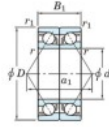

Roulement à bille simple rangée 7934-CDB-FY-JTEKT - 7934-CDB-FY-JTEKT

<https://www.123roulement.ch/roulement-palier/roulement-bille/simple-rangee/7934-cdb-fy-jtekt>

Boundary dimensions

Bearing No.	Boundary dimensions(mm)					Basic load ratings(kN)		Fatigue load factor		Limiting speeds(min-1)
	d	D	B	r1(mm)	r2(mm)	Cy	C0y	10	16.6	Grease lub.
7934CDB FY	170	230	56	2	1	255	302	11.5	16.6	3100

CARACTÉRISTIQUES PRODUIT

Marque	JTEKT
N° Ean13	3616060648693
Diam. intérieur	170 mm
Diam. extérieur	230 mm
Epaisseur	56 mm
Vitesse limite	3100 rpm
Charge dynamique	255 kN
Charge statique	302 kN
Conditionnement	1

contact@123roulement.ch

+33 359 36 04 90

CRT4 de Lesquin 60 Rue Du Haut De Sainghin 59273 Fretin FRANCE