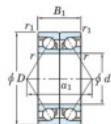

Roulement à bille simple rangée 7034-BDB-FY-JTEKT - 7034-BDB-FY-JTEKT

<https://www.123roulement.ch/roulement-palier/roulement-bille/simple-rangee/7034-bdb-fy-jtekt>

Boundary dimensions

Bearing No.	Boundary dimensions(mm)					Basic load ratings(kN)		Fatigue load factor		Limiting speeds(min-1)
	d	D	B	r1(max)	r2(max)	C_r	C_{0r}	f₀	f₁	
7034BDB FY	170	260	84	2.1	1.1	338	386	13.8	-	1600

CARACTÉRISTIQUES PRODUIT

Marque	JTEKT
N° Ean13	3616060648716
Diam. intérieur	170 mm
Diam. extérieur	260 mm
Epaisseur	84 mm
Vitesse limite	1600 rpm
Charge dynamique	338 kN
Charge statique	386 kN
Conditionnement	1

contact@123roulement.ch

+33 359 36 04 90

CRT4 de Lesquin 60 Rue Du Haut De Sainghin 59273 Fretin FRANCE