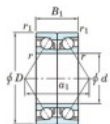

Roulement à bille simple rangée 7234-BDB-FY-JTEKT - 7234-BDB-FY-JTEKT

<https://www.123roulement.ch/roulement-palier/roulement-bille/simple-rangee/7234-bdb-fy-jtekt>

Boundary dimensions

Bearing No.	Boundary dimensions(mm)					Basic load ratings(kN)		Fatigue load factor		Limiting speeds(min-1)
	d	D	B	r1(mm)	r2(mm)	Cr	C0r	Ca	C0a	
7234BDB FY	170	310	104	4	1.5	497	600	20	-	1400

CARACTÉRISTIQUES PRODUIT

Marque	JTEKT
N° Ean13	3616060648747
Diam. intérieur	170 mm
Diam. extérieur	310 mm
Epaisseur	104 mm
Vitesse limite	1400 rpm
Charge dynamique	497 kN
Charge statique	600 kN
Conditionnement	1

contact@123roulement.ch

+33 359 36 04 90

CRT4 de Lesquin 60 Rue Du Haut De Sainghin 59273 Fretin FRANCE