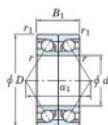

Roulement à bille simple rangée 7234-DB-FY-JTEKT - 7234-DB-FY-JTEKT

<https://www.123roulement.ch/roulement-palier/roulement-bille/simple-rangee/7234-db-fy-jtekt>

Boundary dimensions

Bearing No.	Boundary dimensions(mm)					Basic load ratings(kN)		Fatigue load limit(kN)	factor	Limiting speeds(min-1)
	d	D	B	r1(max)	r1(min)	Cr	Cor	lim		
7234DB FY	170	310	104	4	1.5	552	661	22	-	1800

CARACTÉRISTIQUES PRODUIT

Marque	JTEKT
N° Ean13	3616060648754
Diam. intérieur	170 mm
Diam. extérieur	310 mm
Epaisseur	104 mm
Vitesse limite	1800 rpm
Charge dynamique	552 kN
Charge statique	661 kN
Conditionnement	1

contact@123roulement.ch

+33 359 36 04 90

CRT4 de Lesquin 60 Rue Du Haut De Sainghin 59273 Fretin FRANCE