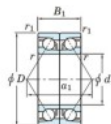

Roulement à bille simple rangée 7234-CDB-FY-JTEKT - 7234-CDB-FY-JTEKT

<https://www.123roulement.ch/roulement-palier/roulement-bille/simple-rangee/7234-cdb-fy-jtekt>

Boundary dimensions

Bearing No.	Boundary dimensions(mm)					Basic load ratings(kN)		Fatigue load factor		Limiting speeds(min-1)
	d	D	B	r1(max)	r2(max)	Cr	C0r	Ca	Ca	Grease lub.
7234CDB FY	170	310	104	4	1.5	603	719	24	15.1	2500

CARACTÉRISTIQUES PRODUIT

Marque	JTEKT
N° Ean13	3616060648761
Diam. intérieur	170 mm
Diam. extérieur	310 mm
Epaisseur	104 mm
Vitesse limite	2500 rpm
Charge dynamique	603 kN
Charge statique	719 kN
Conditionnement	1

contact@123roulement.ch

+33 359 36 04 90

CRT4 de Lesquin 60 Rue Du Haut De Sainghin 59273 Fretin FRANCE