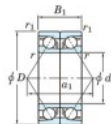

Roulement à bille simple rangée 7334-BDB-FY-JTEKT - 7334-BDB-FY-JTEKT

<https://www.123roulement.ch/roulement-palier/roulement-bille/simple-rangee/7334-bdb-fy-jtekt>

Boundary dimensions

Bearing No.	Boundary dimensions(mm)					Basic load ratings(kN)		Fatigue load factor		Limiting speeds(min-1)
	d	D	B	r1(mm)	r2(mm)	Cr	C0r	lim1(kN)	lim2	
7334BDB FY	170	360	144	4	1.5	721	888	29.2	-	1200

CARACTÉRISTIQUES PRODUIT

Marque	JTEKT
N° Ean13	3616060648778
Diam. intérieur	170 mm
Diam. extérieur	360 mm
Epaisseur	144 mm
Vitesse limite	1200 rpm
Charge dynamique	721 kN
Charge statique	888 kN
Conditionnement	1

contact@123roulement.ch

+33 359 36 04 90

CRT4 de Lesquin 60 Rue Du Haut De Sainghin 59273 Fretin FRANCE