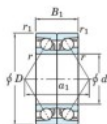

Roulement à bille simple rangée 7334-DB-FY-JTEKT - 7334-DB-FY-JTEKT

<https://www.123roulement.ch/roulement-palier/roulement-bille/simple-rangee/7334-db-fy-jtekt>

Boundary dimensions

Bearing No.	Boundary dimensions(mm)					Basic load ratings(kN)		Fatigue load factor		Limiting speeds(min-1)
	d	D	B	r1(mm)	r2(mm)	C_r	C_{0r}	f₀	f₁	
7334DB FY	170	360	144	4	1.5	789	969	30.7	-	1600

CARACTÉRISTIQUES PRODUIT

Marque	JTEKT
N° Ean13	3616060648785
Diam. intérieur	170 mm
Diam. extérieur	360 mm
Epaisseur	144 mm
Vitesse limite	1600 rpm
Charge dynamique	789 kN
Charge statique	969 kN
Conditionnement	1

contact@123roulement.ch

+33 359 36 04 90

CRT4 de Lesquin 60 Rue Du Haut De Sainghin 59273 Fretin FRANCE