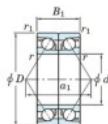

Roulement à bille simple rangée 7036-BDB-FY-JTEKT - 7036-BDB-FY-JTEKT

<https://www.123roulement.ch/roulement-palier/roulement-bille/simple-rangee/7036-bdb-fy-jtekt>

Boundary dimensions

Bearing No.	Boundary dimensions(mm)					Basic load ratings(kN)		Fatigue load factor		Limiting speeds(min-1)
	d	D	B	r1(max)	r1(min)	Cr	C0k	KG	KG	Grease lub.
7036BDB FY	180	280	92	2.1	1.1	385	457	15.9	-	1400

CARACTÉRISTIQUES PRODUIT

Marque	JTEKT
N° Ean13	3616060648815
Diam. intérieur	180 mm
Diam. extérieur	280 mm
Epaisseur	92 mm
Vitesse limite	1400 rpm
Charge dynamique	385 kN
Charge statique	457 kN
Conditionnement	1

contact@123roulement.ch

+33 359 36 04 90

CRT4 de Lesquin 60 Rue Du Haut De Sainghin 59273 Fretin FRANCE