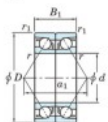

Roulement à bille simple rangée 7236-DB-FY-JTEKT - 7236-DB-FY-JTEKT

<https://www.123roulement.ch/roulement-palier/roulement-bille/simple-rangee/7236-db-fy-jtekt>

Boundary dimensions

Bearing No.	Boundary dimensions(mm)					Basic load ratings(kN)		Fatigue load factor	Limiting speeds(min-1)
	d	D	B	r1(mm)	r2(mm)	Cr	C0r		
7236DB FY	180	320	104	4	1.5	596	724	23.7	1700

CARACTÉRISTIQUES PRODUIT

Marque	JTEKT
N° Ean13	3616060648853
Diam. intérieur	180 mm
Diam. extérieur	320 mm
Epaisseur	104 mm
Vitesse limite	1700 rpm
Charge dynamique	596 kN
Charge statique	724 kN
Conditionnement	1

contact@123roulement.ch

+33 359 36 04 90

CRT4 de Lesquin 60 Rue Du Haut De Sainghin 59273 Fretin FRANCE