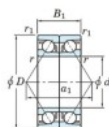

Roulement à bille simple rangée 7336-BDB-FY-JTEKT - 7336-BDB-FY-JTEKT

<https://www.123roulement.ch/roulement-palier/roulement-bille/simple-rangee/7336-bdb-fy-jtekt>

Boundary dimensions

Bearing No.	Boundary dimensions(mm)					Basic load ratings(kN)		Fatigue load factor	Limiting speeds(min-1)
	d	D	B	r1(max)	r1(max)	C1	C0		
7336BDB FY	180	380	150	4	1.5	757	976	30.1	1100

CARACTÉRISTIQUES PRODUIT

Marque	JTEKT
N° Ean13	3616060648877
Diam. intérieur	180 mm
Diam. extérieur	380 mm
Epaisseur	150 mm
Vitesse limite	1100 rpm
Charge dynamique	757 kN
Charge statique	976 kN
Conditionnement	1

contact@123roulement.ch

+33 359 36 04 90

CRT4 de Lesquin 60 Rue Du Haut De Sainghin 59273 Fretin FRANCE