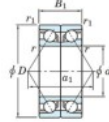

Roulement à bille simple rangée 7336-DB-FY-JTEKT - 7336-DB-FY-JTEKT

<https://www.123roulement.ch/roulement-palier/roulement-bille/simple-rangee/7336-db-fy-jtekt>

Boundary dimensions

Bearing No.	Boundary dimensions(mm)					Basic load ratings(kN)		Fatigue load factor		Limiting speeds(min-1)
	d	D	B	r (max)	r (min)	C_r	C_{0r}	C_r	C_{0r}	Grease lub.
7336DB FY	180	380	150	4	1.5	831	1070	33	-	1500

CARACTÉRISTIQUES PRODUIT

Marque	JTEKT
N° Ean13	3616060648884
Diam. intérieur	180 mm
Diam. extérieur	380 mm
Epaisseur	150 mm
Vitesse limite	1500 rpm
Charge dynamique	831 kN
Charge statique	1070 kN
Conditionnement	1

contact@123roulement.ch

+33 359 36 04 90

CRT4 de Lesquin 60 Rue Du Haut De Sainghin 59273 Fretin FRANCE