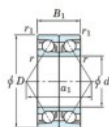

Roulement à bille simple rangée 7938-CDB-FY-JTEKT - 7938-CDB-FY-JTEKT

<https://www.123roulement.ch/roulement-palier/roulement-bille/simple-rangee/7938-cdb-fy-jtekt>

Boundary dimensions

Bearing No.	Boundary dimensions(mm)					Basic load ratings(kN)		Fatigue load factor		Limiting speeds(min-1)
	d	D	B	r1(mm)	r12(mm)	Cr	Cor	Ca	Cb	Grease Lub.
7938CDB FY	190	260	66	2	1	322	394	13.7	16.5	2700

CARACTÉRISTIQUES PRODUIT

Marque	JTEKT
N° Ean13	3616060648891
Diam. intérieur	190 mm
Diam. extérieur	260 mm
Epaisseur	66 mm
Vitesse limite	2700 rpm
Charge dynamique	322 kN
Charge statique	394 kN
Conditionnement	1

contact@123roulement.ch

+33 359 36 04 90

CRT4 de Lesquin 60 Rue Du Haut De Sainghin 59273 Fretin FRANCE