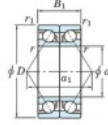

Roulement à bille simple rangée 7038-DB-FY-JTEKT - 7038-DB-FY-JTEKT

<https://www.123roulement.ch/roulement-palier/roulement-bille/simple-rangee/7038-db-fy-jtekt>

Boundary dimensions

Bearing No.	Boundary dimensions(mm)					Basic load ratings(kN)		Fatigue	factor	Limiting speeds(min-1)
	d	D	B	r1(min)	r1(max)	C_r	C_{0r}	lim(kN)		
7038DB FY	190	290	92	2.1	1.1	441	535	18.7	60	Grease lub. 1800

CARACTÉRISTIQUES PRODUIT

Marque	JTEKT
N° Ean13	3616060648914
Diam. intérieur	190 mm
Diam. extérieur	290 mm
Epaisseur	92 mm
Vitesse limite	1800 rpm
Charge dynamique	441 kN
Charge statique	535 kN
Conditionnement	1

contact@123roulement.ch

+33 359 36 04 90

CRT4 de Lesquin 60 Rue Du Haut De Sainghin 59273 Fretin FRANCE