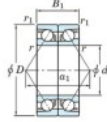

Roulement à bille simple rangée 7238-BDB-FY-JTEKT - 7238-BDB-FY-JTEKT

<https://www.123roulement.ch/roulement-palier/roulement-bille/simple-rangee/7238-bdb-fy-jtekt>

Boundary dimensions

Bearing No.	Boundary dimensions(mm)					Basic load ratings(kN)		Fatigue load limit(kN)	factor	Limiting speeds(min-1)
	d	D	B	r1(max)	r1(min)	Cr	C0r	lim		
7238BDB FY	190	340	110	4	1.5	555	706	22.4	-	1200

CARACTÉRISTIQUES PRODUIT

Marque	JTEKT
N° Ean13	3616060648938
Diam. intérieur	190 mm
Diam. extérieur	340 mm
Epaisseur	110 mm
Vitesse limite	1200 rpm
Charge dynamique	555 kN
Charge statique	706 kN
Conditionnement	1

contact@123roulement.ch

+33 359 36 04 90

CRT4 de Lesquin 60 Rue Du Haut De Sainghin 59273 Fretin FRANCE