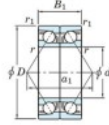

Roulement à bille simple rangée 7940-CDB-FY-JTEKT - 7940-CDB-FY-JTEKT

<https://www.123roulement.ch/roulement-palier/roulement-bille/simple-rangee/7940-cdb-fy-jtekt>

Boundary dimensions

Bearing No.	Boundary dimensions(mm)					Basic load ratings(kN)		Fatigue load factor		Limiting speeds(min-1)
	d	D	B	r1(max)	r1(min)	Cr	CC	Ca	Cb	
7940CDB FY	200	280	76	2.1	1.1	415	509	17.4	16.3	2500

CARACTÉRISTIQUES PRODUIT

Marque	JTEKT
N° Ean13	3616060648983
Diam. intérieur	200 mm
Diam. extérieur	280 mm
Epaisseur	76 mm
Vitesse limite	2500 rpm
Charge dynamique	415 kN
Charge statique	509 kN
Conditionnement	1

contact@123roulement.ch

+33 359 36 04 90

CRT4 de Lesquin 60 Rue Du Haut De Sainghin 59273 Fretin FRANCE