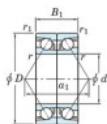

Roulement à bille simple rangée 7040-CDB-FY-JTEKT - 7040-CDB-FY-JTEKT

<https://www.123roulement.ch/roulement-palier/roulement-bille/simple-rangee/7040-cdb-fy-jtekt>

Boundary dimensions

Bearing No.	Boundary dimensions(mm)						Basic load ratings(kN)		Fatigue load factor		Limiting speeds(min-1)
	d	D	B	r1(mm)	r2(mm)	C_r	C_{0r}	f₀	f₁	Grease lub.	
7040CDB FY	200	310	102	2.1	1.1	544	676	21.9	15.7	2300	

CARACTÉRISTIQUES PRODUIT

Marque	JTEKT
N° Ean13	3616060649010
Diam. intérieur	200 mm
Diam. extérieur	310 mm
Epaisseur	102 mm
Vitesse limite	2300 rpm
Charge dynamique	544 kN
Charge statique	676 kN
Conditionnement	1

contact@123roulement.ch

+33 359 36 04 90

CRT4 de Lesquin 60 Rue Du Haut De Sainghin 59273 Fretin FRANCE