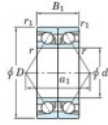

Roulement à bille simple rangée 7040-CDB-FY-JTEKT - 7040-CDB-FY-JTEKT

<https://www.123roulement.ch/roulement-palier/roulement-bille/simple-rangee/7040-cdb-fy-jtekt>

Boundary dimensions

Bearing No.	Boundary dimensions(mm)					Basic load ratings(kN)		Fatigue load factor		Limiting speeds(min-1)
	d	D	B	r1(mm)	r2(mm)	C_r	C_{0r}	f₀	Grease lub.	
7040CDB FY	200	310	102	2.1	1.1	544	676	21.9	15.7	2300

CARACTÉRISTIQUES PRODUIT

Marque	JTEKT
N° Ean13	3616060649010
Diam. intérieur	200 mm
Diam. extérieur	310 mm
Epaisseur	102 mm
Vitesse limite	2300 rpm
Charge dynamique	544 kN
Charge statique	676 kN
Conditionnement	1

contact@123roulement.ch

+33 359 36 04 90

CRT4 de Lesquin 60 Rue Du Haut De Sainghin 59273 Fretin FRANCE