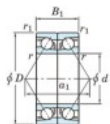

Roulement à bille simple rangée 7340-DB-FY-JTEKT - 7340-DB-FY-JTEKT

<https://www.123roulement.ch/roulement-palier/roulement-bille/simple-rangee/7340-db-fy-jtekt>

Boundary dimensions

Bearing No.	Boundary dimensions(mm)					Basic load ratings(kN)		Fatigue load factor		Limiting speeds(min-1)
	d	D	B	r1(mm)	r2(mm)	C_r	C_{0r}	f₀	Grease Lub.	Oil Lub.
7340DB FY	200	420	160	5	2	964	1320	38.6	-	1300

CARACTÉRISTIQUES PRODUIT

Marque	JTEKT
N° Ean13	3616060649065
Diam. intérieur	200 mm
Diam. extérieur	420 mm
Epaisseur	160 mm
Vitesse limite	1300 rpm
Charge dynamique	964 kN
Charge statique	1320 kN
Conditionnement	1

contact@123roulement.ch

+33 359 36 04 90

CRT4 de Lesquin 60 Rue Du Haut De Sainghin 59273 Fretin FRANCE