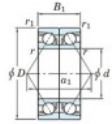

Roulement à bille simple rangée 7044-BDB-FY-JTEKT - 7044-BDB-FY-JTEKT

<https://www.123roulement.ch/roulement-palier/roulement-bille/simple-rangee/7044-bdb-fy-jtekt>

Boundary dimensions

Bearing No.	Boundary dimensions(mm)					Basic load ratings(kN)		Fatigue load	factor	Limiting speeds(min-1)
	d	D	B	r1(mm)	r2(mm)	Cr	C0r	lim(kN)	10	Grease lub
7044BDB FY	220	340	112	3	1.1	486	636	19.6	-	1100

CARACTÉRISTIQUES PRODUIT

Marque	JTEKT
N° Ean13	3616060649072
Diam. intérieur	220 mm
Diam. extérieur	340 mm
Epaisseur	112 mm
Vitesse limite	1100 rpm
Charge dynamique	486 kN
Charge statique	636 kN
Conditionnement	1

contact@123roulement.ch

+33 359 36 04 90

CRT4 de Lesquin 60 Rue Du Haut De Sainghin 59273 Fretin FRANCE