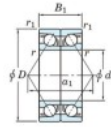

Roulement à bille simple rangée 7048-DB-FY-JTEKT - 7048-DB-FY-JTEKT

<https://www.123roulement.ch/roulement-palier/roulement-bille/simple-rangee/7048-db-fy-jtekt>

Boundary dimensions

Bearing No.	Boundary dimensions(mm)					Basic load ratings(kN)		Fatigue load limit(kN)	factor	Limiting speeds(min-1)
	d	D	B	r1(mm)	r2(mm)	C_r	C_{0r}			
7048DB FY	240	360	112	3	1.1	591	751	24.6	-	1400

CARACTÉRISTIQUES PRODUIT

Marque	JTEKT
N° Ean13	3616060649119
Diam. intérieur	240 mm
Diam. intérieur	9.449" inch
Diam. extérieur	360 mm
Diam. extérieur	14.173" inch
Epaisseur	112 mm
Epaisseur	4.409" inch
Vitesse limite	1400 rpm
Charge dynamique	591 kN
Charge statique	751 kN
Conditionnement	1

contact@123roulement.ch

+33 359 36 04 90

CRT4 de Lesquin 60 Rue Du Haut De Sainghin 59273 Fretin FRANCE