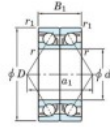

Roulement à bille simple rangée 7248-BDB-FY-JTEKT - 7248-BDB-FY-JTEKT

<https://www.123roulement.ch/roulement-palier/roulement-bille/simple-rangee/7248-bdb-fy-jtekt>

Boundary dimensions

Bearing No.	Boundary dimensions(mm)					Basic load ratings(kN)		Fatigue load limit(kN)	factor	Limiting speeds(min-1)
	d	D	B	r1(max)	r2(max)	C_r	C_{0k}	C_{0k}		
7248BDB FY	240	440	144	4	1.5	736	1080	30.2	-	890

CARACTÉRISTIQUES PRODUIT

Marque	JTEKT
N° Ean13	3616060649126
Diam. intérieur	240 mm
Diam. intérieur	9.449" inch
Diam. extérieur	440 mm
Diam. extérieur	17.323" inch
Epaisseur	144 mm
Epaisseur	5.669" inch
Vitesse limite	890 rpm
Charge dynamique	736 kN
Charge statique	1080 kN
Conditionnement	1

contact@123roulement.ch

+33 359 36 04 90

CRT4 de Lesquin 60 Rue Du Haut De Sainghin 59273 Fretin FRANCE