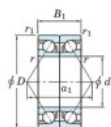

Roulement à bille simple rangée 7248-DB-FY-JTEKT - 7248-DB-FY-JTEKT

<https://www.123roulement.ch/roulement-palier/roulement-bille/simple-rangee/7248-db-fy-jtekt>

Boundary dimensions

Bearing No.	Boundary dimensions(mm)					Basic load ratings(kN)		Fatigue load factor		Limiting speeds(min-1)
	d	D	B	r1(max)	r2(max)	Cr	Ca	f0	Grease lub.	
7248DB FY	240	440	144	4	1.5	819	1190	33.4	-	1200

CARACTÉRISTIQUES PRODUIT

Marque	JTEKT
N° Ean13	3616060649133
Diam. intérieur	240 mm
Diam. extérieur	440 mm
Epaisseur	144 mm
Vitesse limite	1200 rpm
Charge dynamique	819 kN
Charge statique	1190 kN
Conditionnement	1

contact@123roulement.ch

+33 359 36 04 90

CRT4 de Lesquin 60 Rue Du Haut De Sainghin 59273 Fretin FRANCE