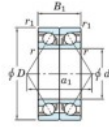

Roulement à bille simple rangée 7052-DB-FY-JTEKT - 7052-DB-FY-JTEKT

<https://www.123roulement.ch/roulement-palier/roulement-bille/simple-rangee/7052-db-fy-jtekt>

Boundary dimensions

Bearing No.	Boundary dimensions(mm)					Basic load ratings(kN)		Fatigue load limit(kN)	factor	Limiting speeds(min-1)
	d	D	B	r1(mm)	r2(mm)	Cr	Cor	lim		
7052DB FY	260	400	130	4	1.5	661	956	27.1	-	1200

CARACTÉRISTIQUES PRODUIT

Marque	JTEKT
N° Ean13	3616060649157
Diam. intérieur	260 mm
Diam. extérieur	400 mm
Epaisseur	130 mm
Vitesse limite	910 rpm
Charge dynamique	661 kN
Charge statique	956 kN
Conditionnement	1

contact@123roulement.ch

+33 359 36 04 90

CRT4 de Lesquin 60 Rue Du Haut De Sainghin 59273 Fretin FRANCE