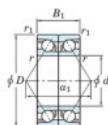

Roulement à bille simple rangée 7052-DB-FY-JTEKT - 7052-DB-FY-JTEKT

<https://www.123roulement.ch/roulement-palier/roulement-bille/simple-rangee/7052-db-fy-jtekt>

Boundary dimensions

Bearing No.	Boundary dimensions (mm)					Basic load ratings (kN)		Fatigue load limit (kN)	factor	Limiting speeds (min-1)
	d	D	B	r1 (mm)	r2 (mm)	Cr	Cor	lim		
7052DB FY	260	400	130	4	1.5	661	956	27.1	-	1200

CARACTÉRISTIQUES PRODUIT

Marque	JTEKT
N° Ean13	3616060649157
Diam. intérieur	260 mm
Diam. extérieur	400 mm
Epaisseur	130 mm
Vitesse limite	910 rpm
Charge dynamique	661 kN
Charge statique	956 kN
Conditionnement	1

contact@123roulement.ch

+33 359 36 04 90

CRT4 de Lesquin 60 Rue Du Haut De Sainghin 59273 Fretin FRANCE