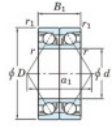

Roulement à bille simple rangée 7072-BDB-FY-JTEKT - 7072-BDB-FY-JTEKT

<https://www.123roulement.ch/roulement-palier/roulement-bille/simple-rangee/7072-bdb-fy-jtekt>

Boundary dimensions

Bearing No.	Boundary dimensions(mm)						Basic load ratings(kN)		Fatigue	factor	Limiting speeds(min-1)
	d	D	B	r1(mm)	r2(mm)	Cr	CO	lim(kN)			
7072BDB FY	360	540	164	5	2	937	1650	40.1	-	Grease lub. 600	

CARACTÉRISTIQUES PRODUIT

Marque	JTEKT
N° Ean13	3616060649249
Diam. intérieur	360 mm
Diam. intérieur	14.173" inch
Diam. extérieur	540 mm
Diam. extérieur	21.26" inch
Epaisseur	164 mm
Epaisseur	6.457" inch
Vitesse limite	600 rpm
Charge dynamique	937 kN
Charge statique	1650 kN
Conditionnement	1

contact@123roulement.ch

+33 359 36 04 90

CRT4 de Lesquin 60 Rue Du Haut De Sainghin 59273 Fretin FRANCE