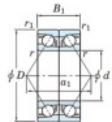

Roulement à bille simple rangée 7076-BDB-FY-JTEKT - 7076-BDB-FY-JTEKT

<https://www.123roulement.ch/roulement-palier/roulement-bille/simple-rangee/7076-bdb-fy-jtekt>

Boundary dimensions

Bearing No.	Boundary dimensions(mm)						Basic load ratings(kN)		Fatigue load limit(kN) C₁₀	factor	Limiting speeds(min-1) Grease Lub.
	d	D	B	r1(mm)	r2(mm)	C₀	C_{0P}				
7076BDB FY	380	560	164	5	2	959	1740	41.5	-	560	

CARACTÉRISTIQUES PRODUIT

Marque	JTEKT
N° Ean13	3616060649263
Diam. intérieur	380 mm
Diam. intérieur	14.961" inch
Diam. extérieur	560 mm
Diam. extérieur	22.047" inch
Epaisseur	164 mm
Epaisseur	6.457" inch
Vitesse limite	560 rpm
Charge dynamique	959 kN
Charge statique	1740 kN
Conditionnement	1

contact@123roulement.ch

+33 359 36 04 90

CRT4 de Lesquin 60 Rue Du Haut De Sainghin 59273 Fretin FRANCE