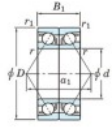

Roulement à bille simple rangée 7076-BDB-FY-JTEKT - 7076-BDB-FY-JTEKT

<https://www.123roulement.ch/roulement-palier/roulement-bille/simple-rangee/7076-bdb-fy-jtekt>

Boundary dimensions

Bearing No.	Boundary dimensions(mm)						Basic load ratings(kN)		Fatigue load limit(kN) C₁₀	factor	Limiting speeds(min-1) Grease Lub.
	d	D	B	r1(mm)	r2(mm)	C₀	C₀₀				
7076BDB FY	380	560	164	5	2	959	1740	41.5	-	560	

CARACTÉRISTIQUES PRODUIT

Marque	JTEKT
N° Ean13	3616060649263
Diam. intérieur	380 mm
Diam. intérieur	14.961" inch
Diam. extérieur	560 mm
Diam. extérieur	22.047" inch
Epaisseur	164 mm
Epaisseur	6.457" inch
Vitesse limite	560 rpm
Charge dynamique	959 kN
Charge statique	1740 kN
Conditionnement	1

contact@123roulement.ch

+33 359 36 04 90

CRT4 de Lesquin 60 Rue Du Haut De Sainghin 59273 Fretin FRANCE