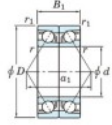

Roulement à bille simple rangée 7076-BDB-FY-JTEKT - 7076-BDB-FY-JTEKT

<https://www.123roulement.ch/roulement-palier/roulement-bille/simple-rangee/7076-bdb-fy-jtekt>

Boundary dimensions

Bearing No.	Boundary dimensions(mm)						Basic load ratings(kN)		Fatigue load limit(kN) C₁₀	factor	Limiting speeds(min-1) Grease Lub.
	d	D	B	r1(mm)	r2(mm)	C₀	C₀₀				
7076BDB FY	380	560	164	5	2	959	1740	41.5	-	560	

CARACTÉRISTIQUES PRODUIT

Marque	JTEKT
N° Ean13	3616060649263
Diam. intérieur	380 mm
Diam. intérieur	14.961" inch
Diam. extérieur	560 mm
Diam. extérieur	22.047" inch
Epaisseur	164 mm
Epaisseur	6.457" inch
Vitesse limite	560 rpm
Charge dynamique	959 kN
Charge statique	1740 kN
Conditionnement	1

contact@123roulement.ch

+33 359 36 04 90

CRT4 de Lesquin 60 Rue Du Haut De Sainghin 59273 Fretin FRANCE