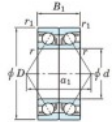

Roulement à bille simple rangée 7076-BDB-FY-JTEKT - 7076-BDB-FY-JTEKT

<https://www.123roulement.ch/roulement-palier/roulement-bille/simple-rangee/7076-bdb-fy-jtekt>

Boundary dimensions

Bearing No.	Boundary dimensions(mm)						Basic load ratings(kN)		Fatigue load limit(kN) C₁₀	factor f₀	Limiting speeds(min-1) Grease Lub.
	d	D	B	r1(mm)	r2(mm)	C₀	C₀₀				
7076BDB FY	380	560	164	5	2	959	1740	41.5	-	560	

CARACTÉRISTIQUES PRODUIT

Marque	JTEKT
N° Ean13	3616060649263
Diam. intérieur	380 mm
Diam. intérieur	14.961" inch
Diam. extérieur	560 mm
Diam. extérieur	22.047" inch
Epaisseur	164 mm
Epaisseur	6.457" inch
Vitesse limite	560 rpm
Charge dynamique	959 kN
Charge statique	1740 kN
Conditionnement	1

contact@123roulement.ch

+33 359 36 04 90

CRT4 de Lesquin 60 Rue Du Haut De Sainghin 59273 Fretin FRANCE