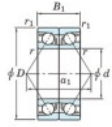

Roulement à bille simple rangée 7076-BDB-FY-JTEKT - 7076-BDB-FY-JTEKT

<https://www.123roulement.ch/roulement-palier/roulement-bille/simple-rangee/7076-bdb-fy-jtekt>

Boundary dimensions

Bearing No.	Boundary dimensions(mm)						Basic load ratings(kN)		Fatigue load limit(kN) C₁₀	factor f₀	Limiting speeds(min-1) Grease Lub.
	d	D	B	r1(mm)	r2(mm)	C₀	C₀₀				
7076BDB FY	380	560	164	5	2	959	1740	41.5	-	560	

CARACTÉRISTIQUES PRODUIT

Marque	JTEKT
N° Ean13	3616060649263
Diam. intérieur	380 mm
Diam. intérieur	14.961" inch
Diam. extérieur	560 mm
Diam. extérieur	22.047" inch
Epaisseur	164 mm
Epaisseur	6.457" inch
Vitesse limite	560 rpm
Charge dynamique	959 kN
Charge statique	1740 kN
Conditionnement	1

contact@123roulement.ch

+33 359 36 04 90

CRT4 de Lesquin 60 Rue Du Haut De Sainghin 59273 Fretin FRANCE