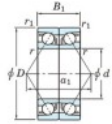

Roulement à bille simple rangée 7076-BDB-FY-JTEKT - 7076-BDB-FY-JTEKT

<https://www.123roulement.ch/roulement-palier/roulement-bille/simple-rangee/7076-bdb-fy-jtekt>

Boundary dimensions

Bearing No.	Boundary dimensions(mm)						Basic load ratings(kN)		Fatigue load limit(kN) C₁₀	factor f₀	Limiting speeds(min-1) Grease Lub.
	d	D	B	r1(mm)	r2(mm)	C₀	C₀₀				
7076BDB FY	380	560	164	5	2	959	1740	41.5	-	560	

CARACTÉRISTIQUES PRODUIT

Marque	JTEKT
N° Ean13	3616060649263
Diam. intérieur	380 mm
Diam. intérieur	14.961" inch
Diam. extérieur	560 mm
Diam. extérieur	22.047" inch
Epaisseur	164 mm
Epaisseur	6.457" inch
Vitesse limite	560 rpm
Charge dynamique	959 kN
Charge statique	1740 kN
Conditionnement	1

contact@123roulement.ch

+33 359 36 04 90

CRT4 de Lesquin 60 Rue Du Haut De Sainghin 59273 Fretin FRANCE