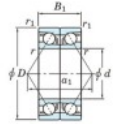

Roulement à bille simple rangée 7076-BDB-FY-JTEKT - 7076-BDB-FY-JTEKT

<https://www.123roulement.ch/roulement-palier/roulement-bille/simple-rangee/7076-bdb-fy-jtekt>

Boundary dimensions

Bearing No.	Boundary dimensions(mm)						Basic load ratings(kN)		Fatigue load limit(kN) C₁₀	factor f₀	Limiting speeds(min-1) Grease Lub.
	d	D	B	r1(mm)	r2(mm)	C₀	C₀₀				
7076BDB FY	380	560	164	5	2	959	1740	41.5	-	560	

CARACTÉRISTIQUES PRODUIT

Marque	JTEKT
N° Ean13	3616060649263
Diam. intérieur	380 mm
Diam. intérieur	14.961" inch
Diam. extérieur	560 mm
Diam. extérieur	22.047" inch
Epaisseur	164 mm
Epaisseur	6.457" inch
Vitesse limite	560 rpm
Charge dynamique	959 kN
Charge statique	1740 kN
Conditionnement	1

contact@123roulement.ch

+33 359 36 04 90

CRT4 de Lesquin 60 Rue Du Haut De Sainghin 59273 Fretin FRANCE