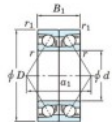

Roulement à bille simple rangée 7076-BDB-FY-JTEKT - 7076-BDB-FY-JTEKT

<https://www.123roulement.ch/roulement-palier/roulement-bille/simple-rangee/7076-bdb-fy-jtekt>

Boundary dimensions

Bearing No.	Boundary dimensions(mm)						Basic load ratings(kN)		Fatigue load limit(kN) C₁₀	factor f₀	Limiting speeds(min-1) Grease Lub.
	d	D	B	r1(mm)	r2(mm)	C₀	C₀₀				
7076BDB FY	380	560	164	5	2	959	1740	41.5	-	560	

CARACTÉRISTIQUES PRODUIT

Marque	JTEKT
N° Ean13	3616060649263
Diam. intérieur	380 mm
Diam. intérieur	14.961" inch
Diam. extérieur	560 mm
Diam. extérieur	22.047" inch
Epaisseur	164 mm
Epaisseur	6.457" inch
Vitesse limite	560 rpm
Charge dynamique	959 kN
Charge statique	1740 kN
Conditionnement	1

contact@123roulement.ch

+33 359 36 04 90

CRT4 de Lesquin 60 Rue Du Haut De Sainghin 59273 Fretin FRANCE