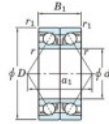

Roulement à bille simple rangée 7076-BDB-FY-JTEKT - 7076-BDB-FY-JTEKT

<https://www.123roulement.ch/roulement-palier/roulement-bille/simple-rangee/7076-bdb-fy-jtekt>

Boundary dimensions

Bearing No.	Boundary dimensions(mm)						Basic load ratings(kN)		Fatigue load limit(kN) C₁₀	factor f₀	Limiting speeds(min-1) Grease Lub.
	d	D	B	r1(mm)	r2(mm)	C₀	C₀₀				
7076BDB FY	380	560	164	5	2	959	1740	41.5	-	560	

CARACTÉRISTIQUES PRODUIT

Marque	JTEKT
N° Ean13	3616060649263
Diam. intérieur	380 mm
Diam. intérieur	14.961" inch
Diam. extérieur	560 mm
Diam. extérieur	22.047" inch
Epaisseur	164 mm
Epaisseur	6.457" inch
Vitesse limite	560 rpm
Charge dynamique	959 kN
Charge statique	1740 kN
Conditionnement	1

contact@123roulement.ch

+33 359 36 04 90

CRT4 de Lesquin 60 Rue Du Haut De Sainghin 59273 Fretin FRANCE