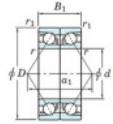

Roulement à bille simple rangée 7076-BDB-FY-JTEKT - 7076-BDB-FY-JTEKT

<https://www.123roulement.ch/roulement-palier/roulement-bille/simple-rangee/7076-bdb-fy-jtekt>

Boundary dimensions

Bearing No.	Boundary dimensions(mm)						Basic load ratings(kN)		Fatigue load limit(kN)	factor	Limiting speeds(min-1)
	d	D	B	r1(mm)	r2(mm)	C0	C00	Grease Lub.			
7076BDB FY	380	560	164	5	2	959	1740	41.5	-	560	

CARACTÉRISTIQUES PRODUIT

Marque	JTEKT
N° Ean13	3616060649263
Diam. intérieur	380 mm
Diam. intérieur	14.961" inch
Diam. extérieur	560 mm
Diam. extérieur	22.047" inch
Epaisseur	164 mm
Epaisseur	6.457" inch
Vitesse limite	560 rpm
Charge dynamique	959 kN
Charge statique	1740 kN
Conditionnement	1

contact@123roulement.ch

+33 359 36 04 90

CRT4 de Lesquin 60 Rue Du Haut De Sainghin 59273 Fretin FRANCE