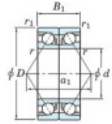

Roulement à bille simple rangée 7076-BDB-FY-JTEKT - 7076-BDB-FY-JTEKT

<https://www.123roulement.ch/roulement-palier/roulement-bille/simple-rangee/7076-bdb-fy-jtekt>

Boundary dimensions

Bearing No.	Boundary dimensions(mm)						Basic load ratings(kN)		Fatigue load limit(kN) C₁₀	factor	Limiting speeds(min-1) Grease Lub.
	d	D	B	r1(mm)	r2(mm)	C₀	C₀₀				
7076BDB FY	380	560	164	5	2	959	1740	41.5	-	560	

CARACTÉRISTIQUES PRODUIT

Marque	JTEKT
N° Ean13	3616060649263
Diam. intérieur	380 mm
Diam. intérieur	14.961" inch
Diam. extérieur	560 mm
Diam. extérieur	22.047" inch
Epaisseur	164 mm
Epaisseur	6.457" inch
Vitesse limite	560 rpm
Charge dynamique	959 kN
Charge statique	1740 kN
Conditionnement	1

contact@123roulement.ch

+33 359 36 04 90

CRT4 de Lesquin 60 Rue Du Haut De Sainghin 59273 Fretin FRANCE