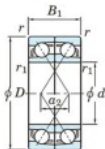

Roulement à bille simple rangée 7200-BDF-JTEKT - 7200-BDF-JTEKT

<https://www.123roulement.ch/roulement-palier/roulement-bille/simple-rangee/7200-bdf-jtekt>

Boundary dimensions

Angular ball bearings Face to face (DF)

Bearing No.	Boundary dimensions(mm)					Basic load ratings(kN)		Fatigue	factor	Limiting speeds(min-1)
	d	D	B	r1(mm)	r11(mm)	C0	C00	limit(kN)		
7200BDF	10	30	18	0.6	0.3	10.1	5.05	0.26	-	14000 Gresse lub.