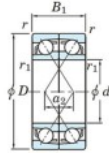

Roulement à bille simple rangée 7200-CDF-JTEKT - 7200-CDF-JTEKT

<https://www.123roulement.ch/roulement-palier/roulement-bille/simple-rangee/7200-cdf-jtekt>

Boundary dimensions

Angular ball bearings Face to face (DF)

Bearing No.	Boundary dimensions(mm)					Basic load ratings(kN)		Fatigue load limit(kN)		Limiting speeds(min-1)
	d	D	B	r (min)	r1 (min)	Cr	C0r	C0	f0	
7200CDF	10	30	18	0.6	0.3	11.8	5.85	0.3	13.4	25000

CARACTÉRISTIQUES PRODUIT

Marque	JTEKT
N° Ean13	3616060649317
Diam. intérieur	10 mm
Diam. intérieur	0.394" inch
Diam. extérieur	30 mm
Diam. extérieur	1.181" inch
Epaisseur	18 mm
Epaisseur	0.709" inch
Vitesse limite	25000 rpm
Charge dynamique	11.8 kN
Charge statique	5.85 kN
Conditionnement	1