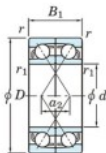

Roulement à bille simple rangée 7300-DF-JTEKT - 7300-DF-JTEKT

<https://www.123roulement.ch/roulement-palier/roulement-bille/simple-rangee/7300-df-jtekt>

Boundary dimensions

Angular ball bearings Face to face (DF)

Bearing No.	Boundary dimensions(mm)					Basic load ratings(kN)		Fatigue load limit(kN)	factor	Limiting speeds(min-1)
	d	D	B	r1(mm)	r2(mm)	Cr	Cor			
7300DF	10	35	22	0.6	0.3	18.9	8.6	0.68	-	16000

CARACTÉRISTIQUES PRODUIT